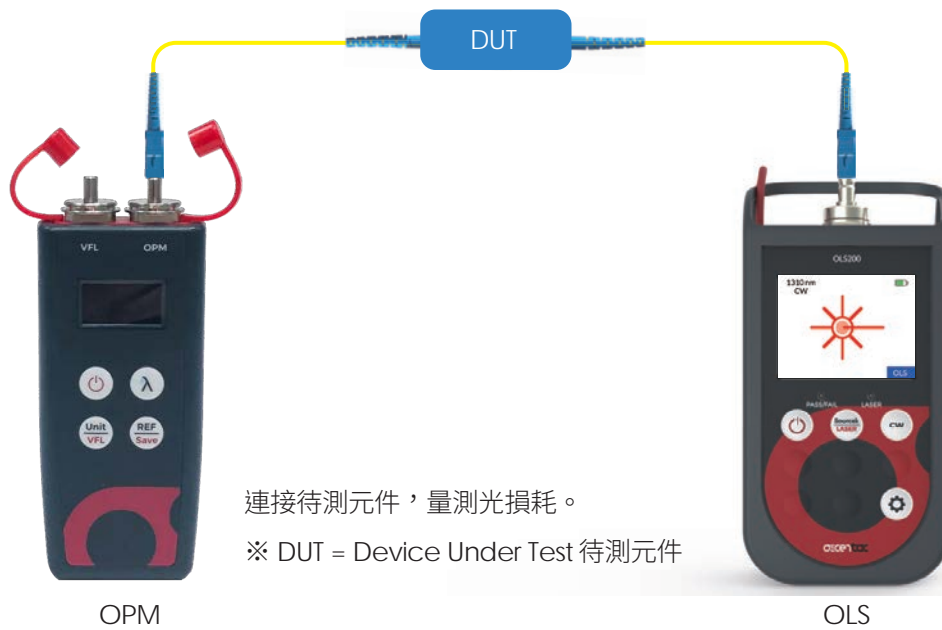

應用

- 光纖通信或有線電視安裝與維護工程

描述

- ① 可見光源故障定位器 VFL
- ② 高解析度 LCD 螢幕
- ③ 光功率計
- ④ 防塵蓋保護光纖端面
- ⑤ 三顆四號乾電池，容易取得
- ⑥ 操作簡易的直覺式介面
- ⑦ USB Type-C 介面

測試畫面

- ① 波長設置 (850nm、1300nm、1310nm、1490nm、1550nm、1625nm、1650nm)
- ② 可見光源開啟狀態之指示
- ③ 電量指示
- ④ 光功率參考值
- ⑤ 以 dBm 與 mW 為單位的量測結果 (啟用參考值時，量測值單位為 dB。)

OPM110 應用時機

1. 光功率量測

將測試跳線一端接至光功率計轉接接頭，另一端接至待量測的光學輸出埠。

2. 光損耗量測

搭配光源 (OLS) 使用，量測光損耗。

OPM110 內建可見光源故障定位器應用時機

規格

OPM 光功率計