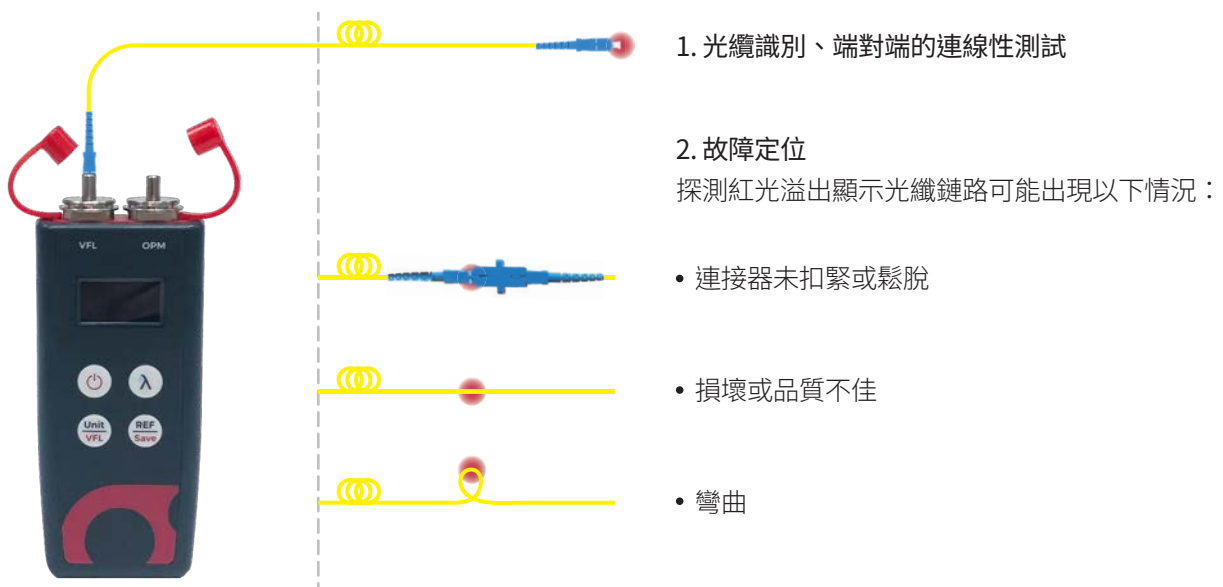

應用

- 光纖通信或有線電視安裝與維護工程

描述

- ① 可見光源故障定位器 VFL
- ② 高解析度 LCD 螢幕
- ③ 光功率計
- ④ 防塵蓋保護光纖端面
- ⑤ 三顆四號乾電池，容易取得
- ⑥ 操作簡易的直覺式介面
- ⑦ USB Type-C 介面

測試畫面

- ① 波長設置 (850nm、1300nm、1310nm、1490nm、1550nm、1625nm、1650nm)
- ② 可見光源開啟狀態之指示
- ③ 電量指示
- ④ 光功率參考值
- ⑤ 以 dBm 與 mW 為單位的量測結果 (啟用參考值時，量測值單位為 dB。)

OPM110 應用時機

1. 光功率量測

將測試跳線一端接至光功率計轉接接頭，另一端接至待量測的光學輸出埠。

2. 光損耗量測

搭配光源 (OLS) 使用，量測光損耗。

OPM110 內建可見光源故障定位器應用時機

規格

OPM 光功率計