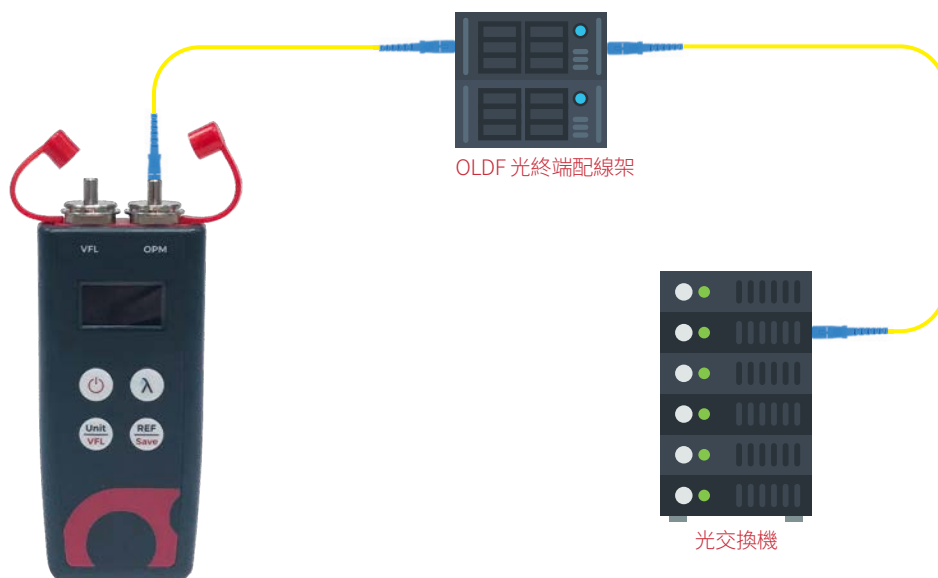

OPM110 應用時機

1. 光功率量測

將測試跳線一端接至光功率計轉接接頭，另一端接至待量測的光學輸出埠。