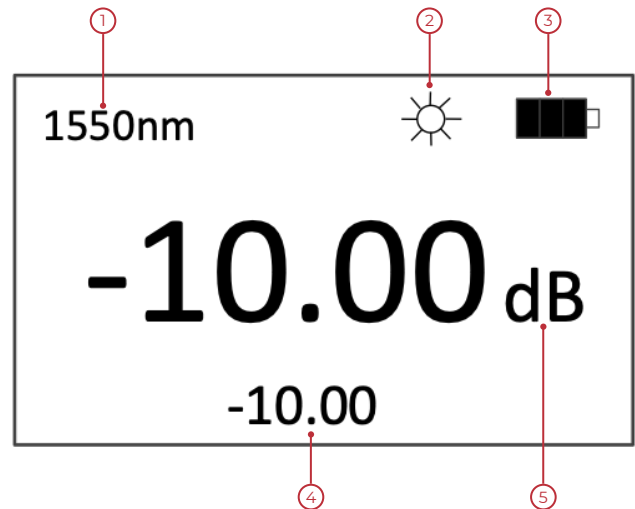

應用

- 光纖通信或有線電視安裝與維護工程

描述

- ① 可見光源故障定位器 VFL
- ② 高解析度 LCD 螢幕
- ③ 光功率計
- ④ 防塵蓋保護光纖端面
- ⑤ 三顆四號乾電池，容易取得
- ⑥ 操作簡易的直覺式介面
- ⑦ USB Type-C 介面

測試畫面

- ① 波長設置 (850nm、1300nm、1310nm、1490nm、1550nm、1625nm、1650nm)
- ② 可見光源開啟狀態之指示
- ③ 電量指示
- ④ 光功率參考值
- ⑤ 以 dBm 與 mW 為單位的量測結果 (啟用參考值時，量測值單位為 dB。)

OPM110 應用時機

1. 光功率量測

將測試跳線一端接至光功率計轉接接頭，另一端接至待量測的光學輸出埠。

2. 光損耗量測

搭配光源 (OLS) 使用，量測光損耗。

OPM110 內建可見光源故障定位器應用時機

規格

OPM 光功率計

量測功率範圍 (dBm)	+6 至 -70	+26 至 -50
精確度 (dB)	±5 % 或 ≤ ±0.25 dB (@ -10dBm 或 -20dBm)	
解析度 (dB)	0.01	
波長範圍 (nm)	850、1300、1310、1490、1550、1625、1650	
光接頭介面	通用接口 2.5mm	

VFL 可見光源故障定位器

波長 (nm)	650±10 (可見)
輸出功率 (mW)	1、10、30、50 (可選)
調變頻率	CW (連續波)、1Hz 或 2Hz
距離 (公里)	5 至 30 (視所選之輸出功率)
光接頭介面	通用接口 2.5mm

相對溼度 (%) 5 至 95，無凝結

尺寸與重量

尺寸 (高 x 寬 x 深) (公釐) 128 x 52 x 22

重量 (克) (含電池) 116

標準配件

儀器、四號電池三顆、保固一年

訂購資訊

OPM 01-0011 X