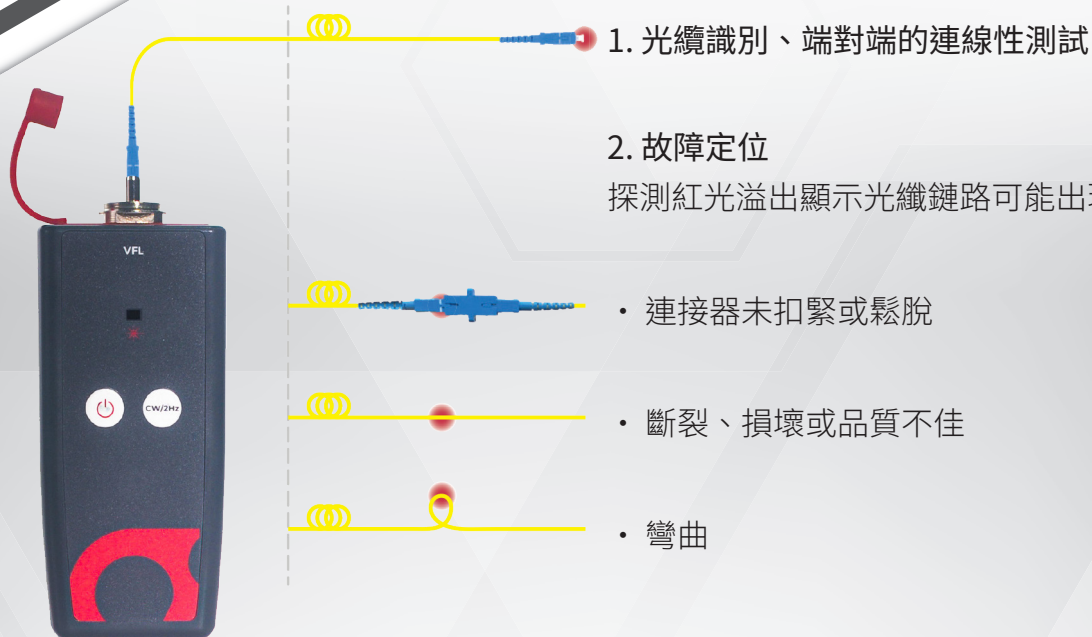

ASCENTAC
Fiber
Go

可見光源故障定位器

Ascentac VFL200

雷射輸出穩定度高，且穿透力強，可快速查測光纖鏈路之近端障礙。

特色

- 輸出功率 1、10、30 或 50mW (可選)
- 可視距離：5 至 20 公里 (視所選之輸出功率)
- 具有連續與閃爍兩種測試模式
- 通用接口 2.5 mm
- 體積小且輕巧，攜帶方便

應用

- 光纖通信或有線電視安裝與維護工程

簡介

Ascentac FiberGo VFL200 系列為可見光源故障定位器，用於光纖識別或障礙查測，可診斷較初階的光纖鏈路問題，包括損壞或品質不佳的光纖、連接器未扣緊或鬆脫以及宏彎等問題。

描述

雷射紅光穿透力強，光纖鏈路中的斷點或缺陷點處會折射出光束，並在周圍產生光暈。光輸出模式可選擇連續波 (Continuous Wave, CW) 或脈衝 (Pulse) 模式。

光接頭附防塵蓋，保持其清潔度並保護光纖端面。整體採手持式掌上型設計，輕便好攜帶，堅固耐用且經濟實惠。

外觀

- 1 防塵蓋保護光纖端面
- 2 光源開啟之 LED 指示燈
- 3 操作簡易的直覺式介面
- 4 三顆四號乾電池，容易取得

VFL200 應用時機

規格

| VFL 可見光源故障定位器 | |
|---------------|-------------------|
| 波長 (nm) | 650 ± 10 (可見) |
| 輸出功率 (mW) | 1、10、30、50 (可選) |
| 調變頻率 | CW (連續波) 或 2Hz |
| 距離 (公里) | 5 至 20 (視所選之輸出功率) |
| 光接頭介面 | 通用接口 2.5mm |
| 電源 | |
| 三顆四號乾電池 | |
| 電池續航能力 (小時) | ≥ 30 |