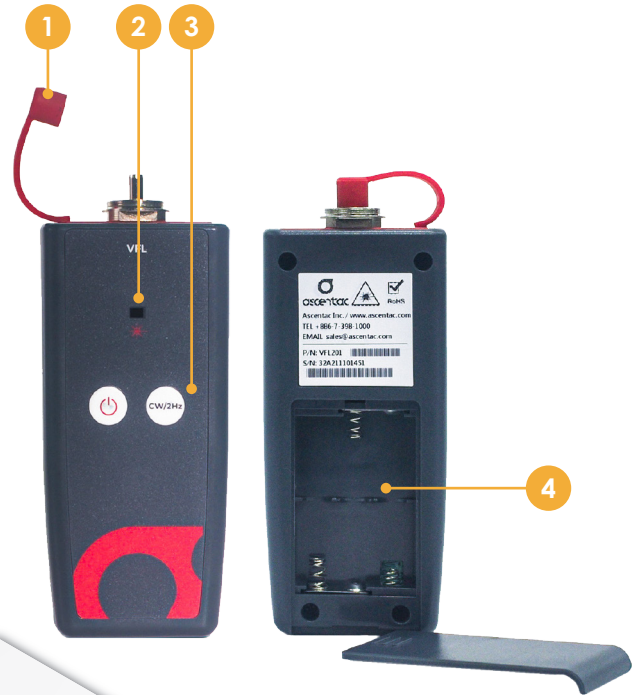

ASCENTAC
Fiber
Go

可見光源故障定位器

Ascentac VFL200

雷射輸出穩定度高，且穿透力強，可快速查測光纖鏈路之近端障礙。

特色

- 輸出功率 1、10、30 或 50mW (可選)
- 可視距離：5 至 20 公里 (視所選之輸出功率)
- 具有連續與閃爍兩種測試模式
- 通用接口 2.5 mm
- 體積小且輕巧，攜帶方便

應用

- 光纖通信或有線電視安裝與維護工程

簡介

Ascentac FiberGo VFL200 系列為可見光源故障定位器，用於光纖識別或障礙查測，可診斷較初階的光纖鏈路問題，包括損壞或品質不佳的光纖、連接器未扣緊或鬆脫以及宏彎等問題。

描述

雷射紅光穿透力強，光纖鏈路中的斷點或缺陷點處會折射出光束，並在周圍產生光暈。光輸出模式可選擇連續波 (Continuous Wave, CW) 或脈衝 (Pulse) 模式。

光接頭附防塵蓋，保持其清潔度並保護光纖端面。整體採手持式掌上型設計，輕便好攜帶，堅固耐用且經濟實惠。

外觀

- 1 防塵蓋保護光纖端面
- 2 光源開啟之 LED 指示燈
- 3 操作簡易的直覺式介面
- 4 三顆四號乾電池，容易取得

VFL200 應用時機

規格

| VFL 可見光源故障定位器 | |
|---------------|-------------------|
| 波長 (nm) | 650 ± 10 (可見) |
| 輸出功率 (mW) | 1、10、30、50 (可選) |
| 調變頻率 | CW (連續波) 或 2Hz |
| 距離 (公里) | 5 至 20 (視所選之輸出功率) |
| 光接頭介面 | 通用接口 2.5mm |
| 電源 | |
| 三顆四號乾電池 | |
| 電池續航能力 (小時) | ≥ 30 |