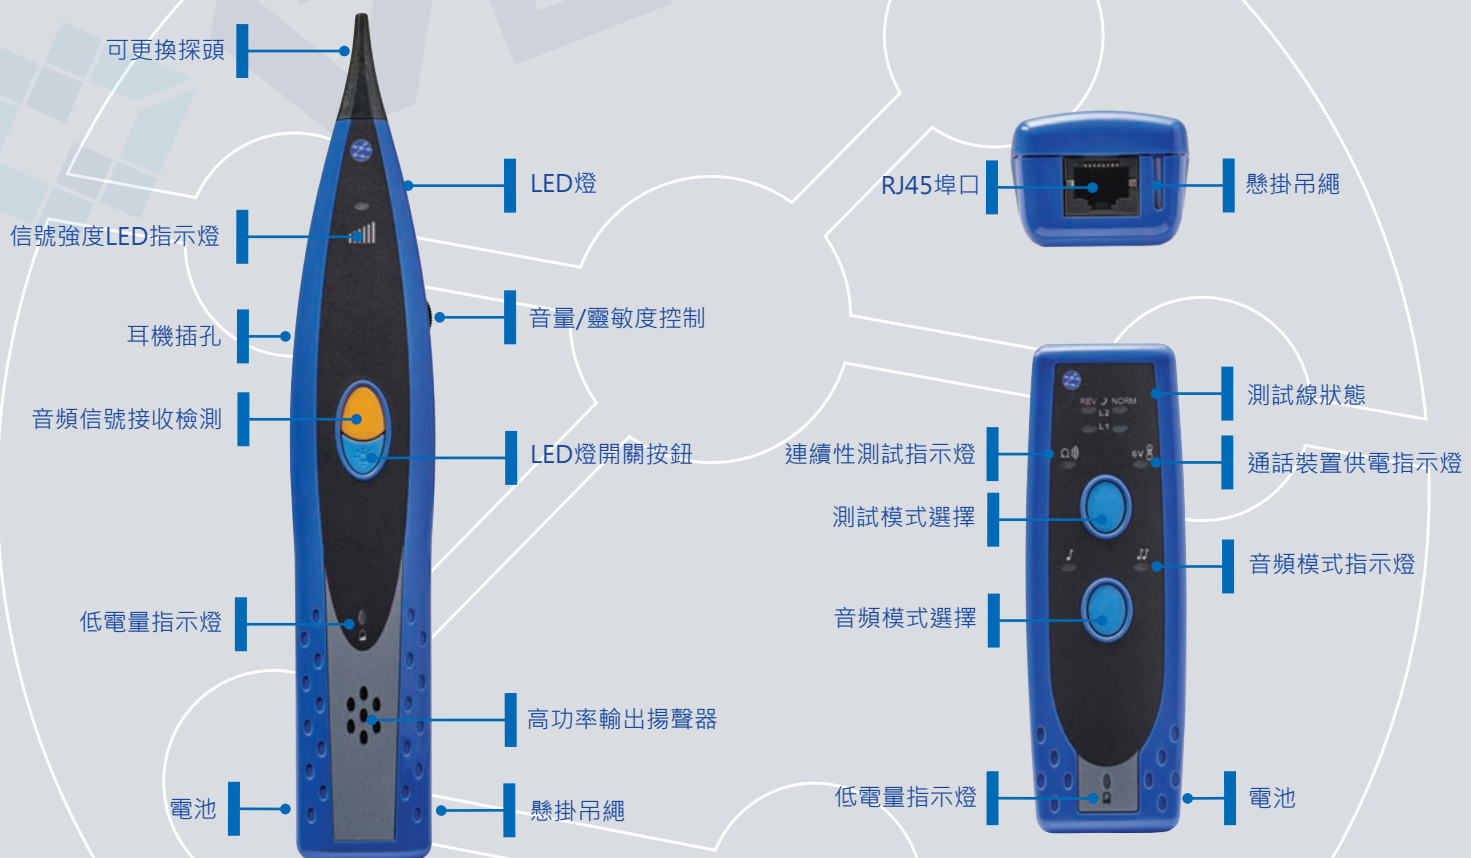

TREND NETWORKS

Tone & Probe

智慧型音頻查線組

Depend On Us

Tone & Probe

快速定位電纜

測試應用

- 數據線、電話線和同軸電纜的追蹤。
- 識別多對絞纜中的特定線對。
- 進行故障排除，找出斷裂和破損的電纜。
- 電話線狀態測試

尋線器能輕鬆追蹤所有類型的銅纜，品質值得信賴。具有領先同業的高功率輸出並能追蹤超長距離的電纜。

利用信號強度指示器和大功效揚聲器組合，可快速定位電纜。

音頻產生器配備了全面的線路測試功能，用於故障診斷和服務驗證。

音頻產生器和尋線器構成一個完美的組合，利用其多音頻模式變化功能，準確識別數據電纜的配對。

音頻產生器

- 利用高功率輸出，實現更長距離的電纜追蹤。
- 快速解決外部通話裝置的電源問題。
- 驗證電纜的極性和連續性。
- 易於使用，無需教育訓練。

尋線器

- 利用高靈敏度探頭定位微弱信號。
- 通過聲音和視覺信號強度指示器更容易進行電纜追蹤。
- 帶有耳機插孔，便於在吵雜的環境中尋找電纜。
- 配有LED燈，便於在黑暗區域操作。

Tone & Probe

快速定位電纜

音頻產生器和尋線器與以下TREND Networks系列產品相容：
LanTEK IV, III & II, LanXPLOER Pro, SignalTEK, NavITEK,
PoE PRO & VDV II