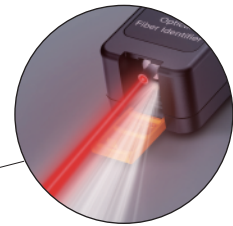

# OFI-45

免更換接頭

方向指示

OPM功能

VFL功能

OPM圖示  
OFI圖示

VFL圖示  
LED圖示

方向指示燈

開關機及OFI功能

OPM功能

波長切換

VFL功能

向下按壓，  
夾住光纖線，  
自動開始測試

2.5mm通用接口  
支援SC/ST/FC

VFL光源  
LED照明

## 通用夾具

2.0mm跳線

3.0mm跳線

0.9mm皮線

0.25mm裸光纖