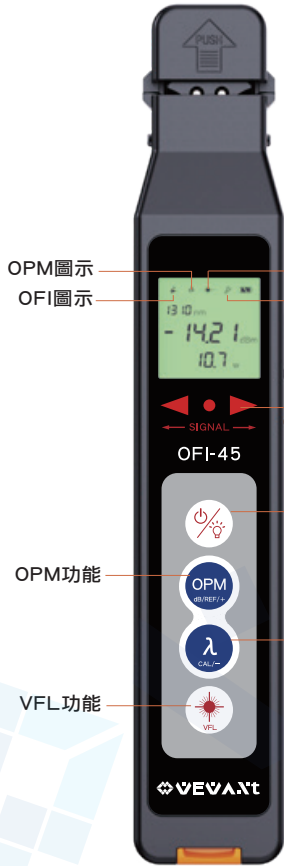

# 四合一光纖芯線辨識器

# OFI-45

免更換接頭

方向指示

OPM功能

VFL功能

OPM圖示  
OFI圖示

VFL圖示  
LED圖示

方向指示燈

開關機及OFI功能

OPM功能

波長切換

VFL功能

向下按壓，  
夾住光纖線，  
自動開始測試

2.5mm通用接口  
支援SC/ST/FC

VFL光源  
LED照明